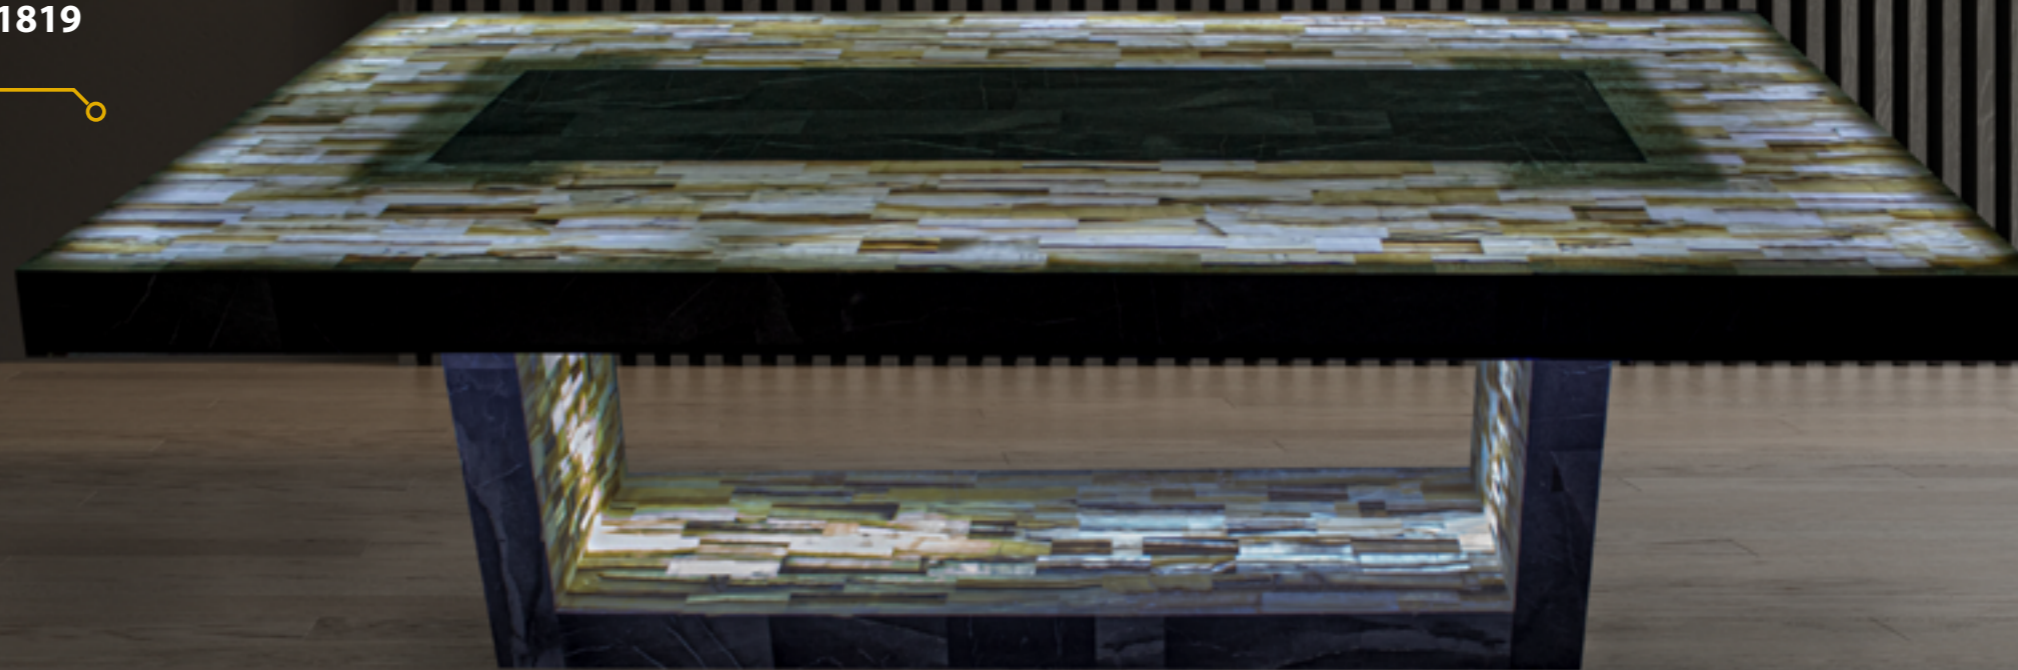

101820

ONYX BAR 2 PIECES

470 lb

ONYX DINNING TABLE

101819

2' 7.37"

7' 2.27"

318 lb