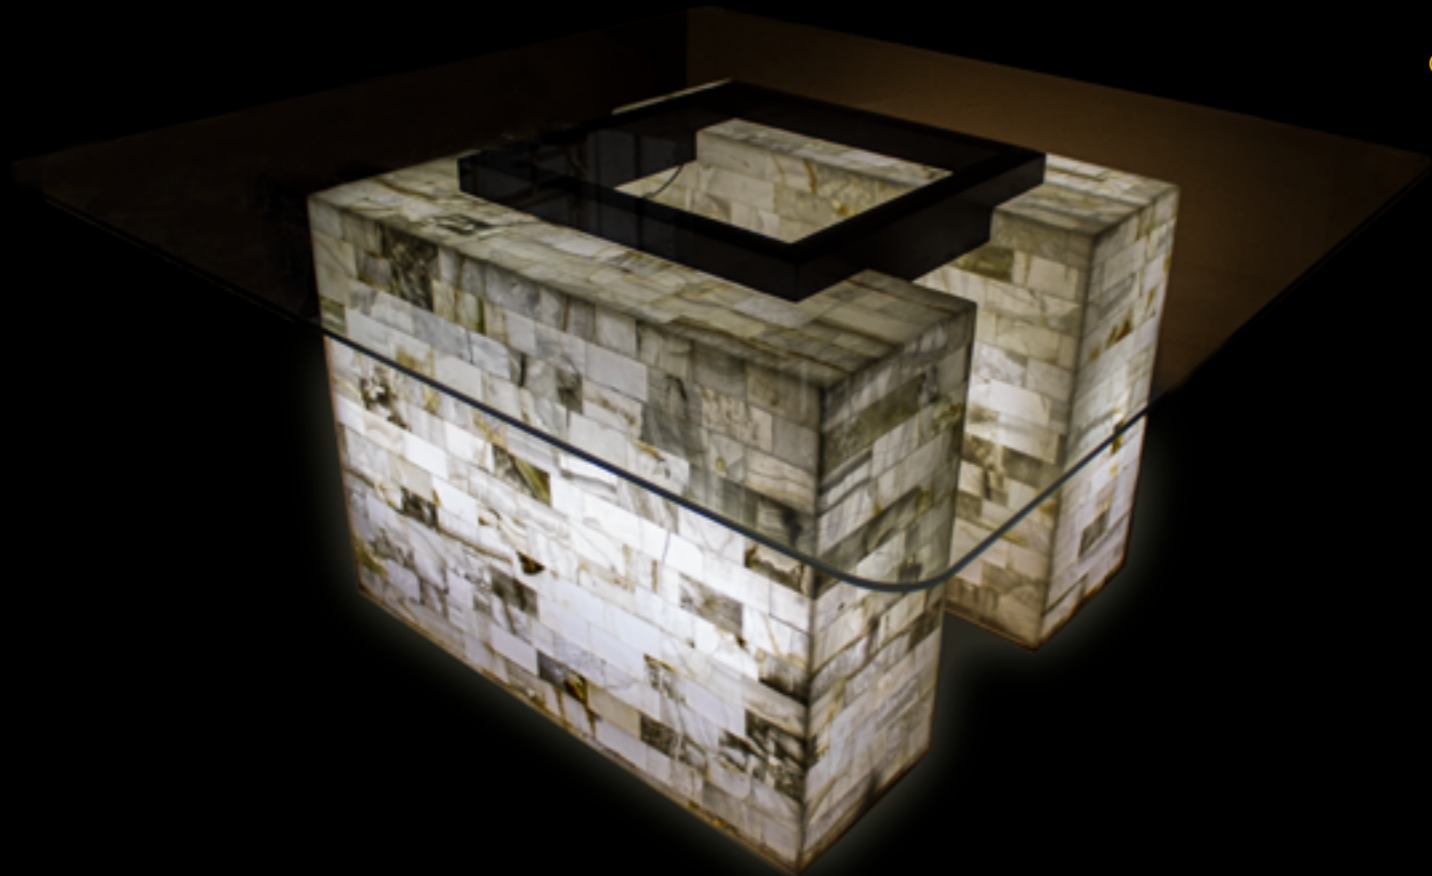

ONYX CHIMNEY

101832

238 lb

ONYX DINNING TABLE

101809

ONYX DINNING TABLE

101810

465 lb