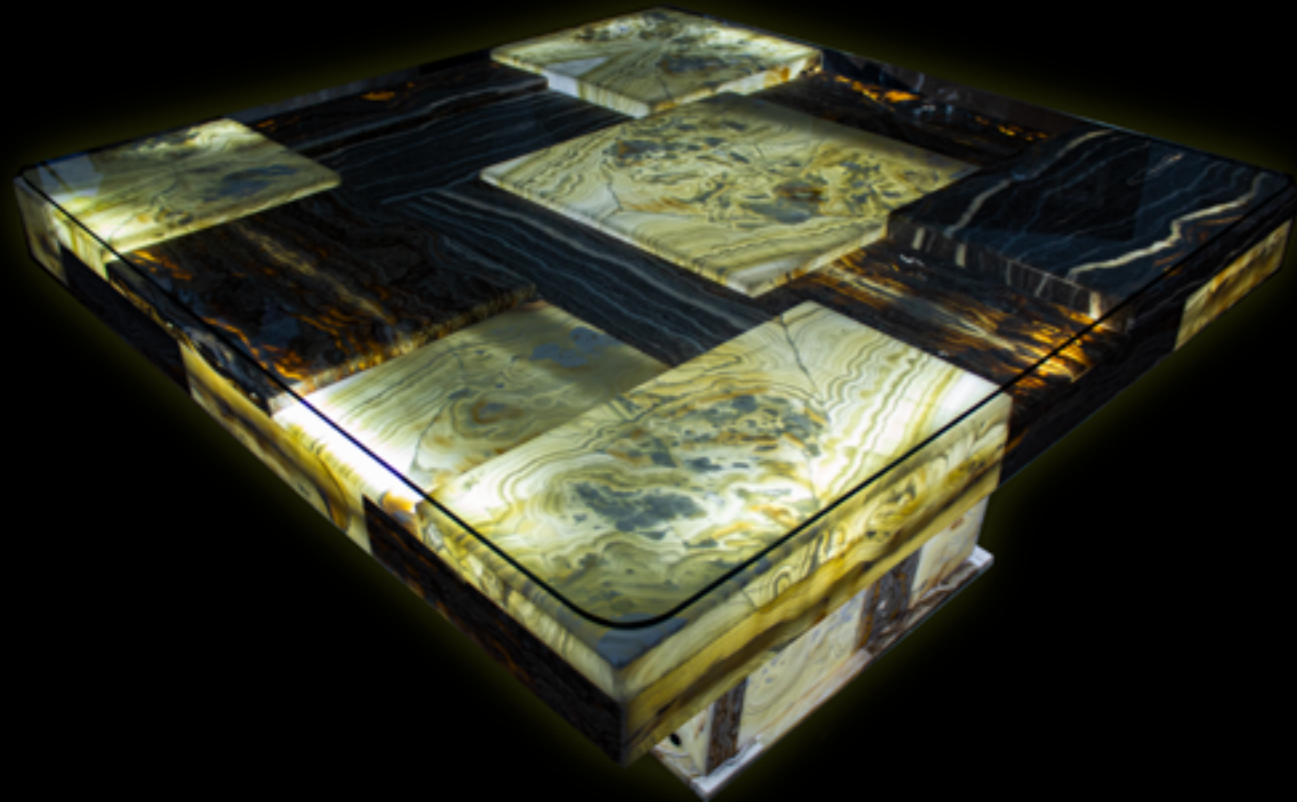

ONYX CHIMNEY

101832

238 lb

ONYX DINNING TABLE

101809

ONYX DINNING TABLE

101810

465 lb